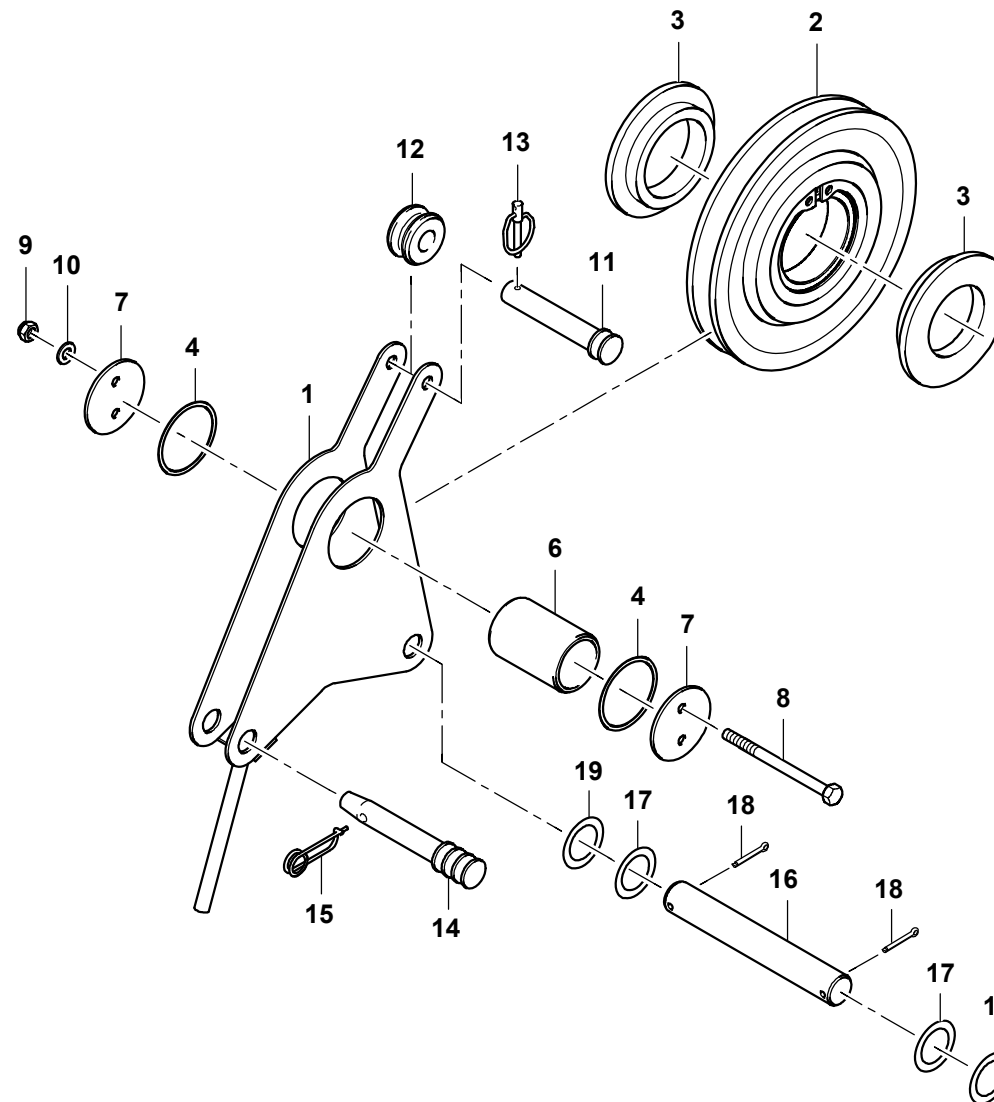

GROVE

ROLLENHALTER 2 ZSB.
ROLLER HOLDER 2

BILDТАFEL
PICTORIAL DISPLAY

GMK 4100
BE 710
G 173

01.10

3125120-ETL A

1/1

3125120-A-BL01-0110-0000

GROVE

ROLLENHALTER 2 ZSB.
ROLLER HOLDER 2

ERSATZTEILLISTE
LIST OF SPARE PARTS

GMK 4100
BE 710
G 173

01.10

3125120-ETL A

1/1